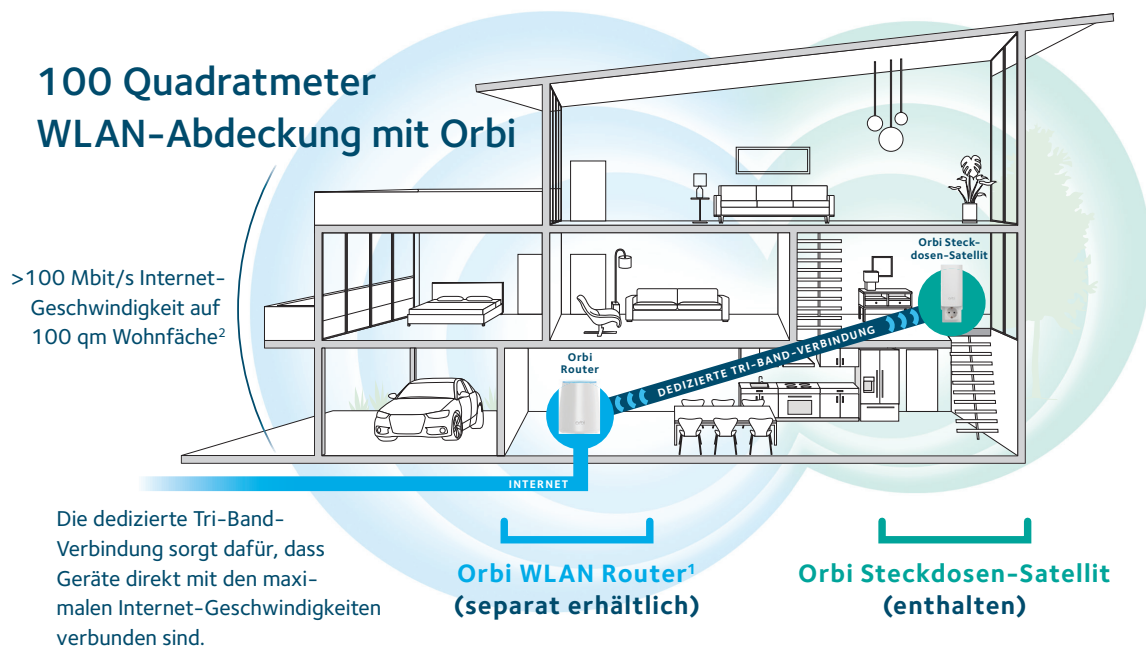

Hausdiagramm

¹ Der Orbi Router wird separat angeboten.

² Internetverbindung und Geräte, die diese Geschwindigkeiten unterstützen, sind erforderlich.