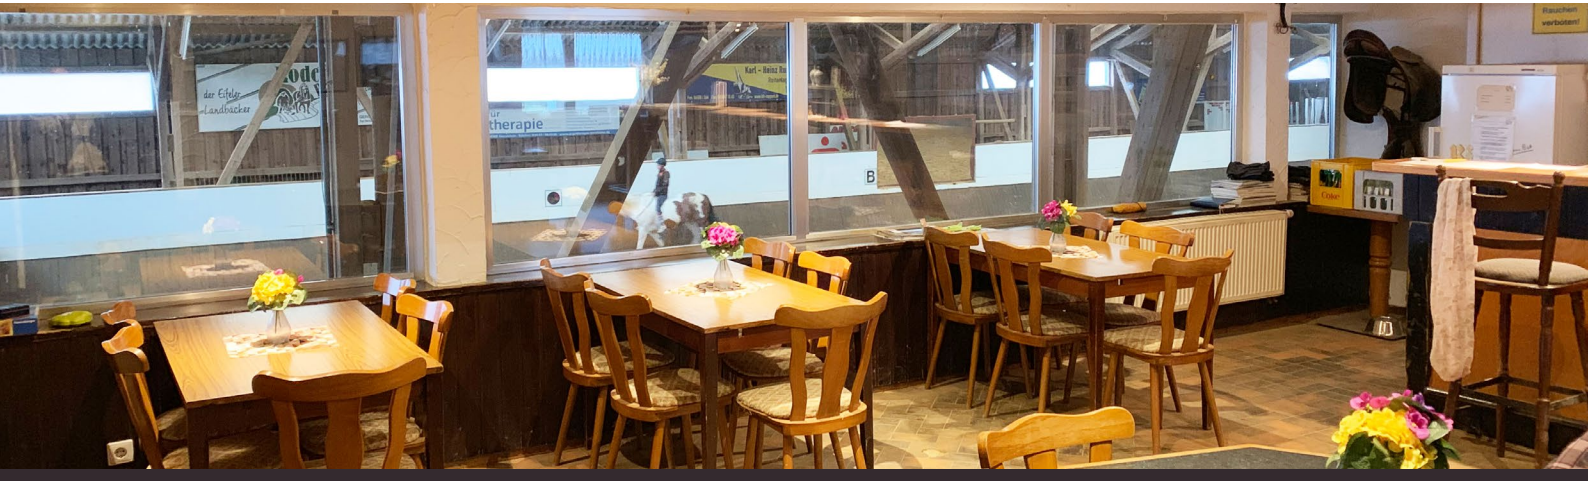

Für den Reitsportverein Gerolstein e. V. liegen die Vorteile von NETGEAR Orbi Pro auf der Hand:

- Einfaches Setup: keine zusätzliche komplizierte Verkabelung oder hohe Installationskosten
- Tri-Band-Highspeed-Mesh-WLAN: zuverlässige und unterbrechungsfreie WLAN-Abdeckung und maximale Internet-Geschwindigkeit aufgrund der dedizierten, schnellen Wireless-Verbindung zwischen Router und Satellit sowie Mesh-Technologie
- Schnelles 802.11ac WLAN: unterstützt Geschwindigkeiten bis zu 3 Gbit/s (AC3000)
- Drei SSIDs: drei vordefinierte, vollständig voneinander getrennte Wireless-Netzwerke für Admin, Mitarbeiter und Kunden
- Wächst mit dem Unternehmen: Abdeckung mittels weiterer Orbi Pro Satelliten auf bis zu 700 Quadratmeter erweiterbar (175 Quadratmeter je Satellit)
- Gigabit-Ethernet-Ports: unterstützen auch Verbindungen mit Netzwerkgeräten (drei am Router und vier am Satelliten)
- Fortschrittliche Security-Funktionen: Orbi Pro unterstützt WPA/WPA2-PSK
- Flexible Anbringung: einfach als Desktop-Lösung oder mit dem mitgelieferten Montagesystem an Decke oder Wand anzubringen
- Einfaches Management: sicheres und personalisiertes WLAN über die Orbi App oder jeden Webbrowser in wenigen Minuten

MEHR ZU ORBI PRO ▶▶

ERGEBNIS

Es braucht nur einen Nachmittag, um das alte, nicht zufriedenstellende WLAN durch eine innovative Lösung zu ersetzen. Vorstandsmitglied und Organisationsleiter Edgar Herrmann schafft mit nur einem Router und zwei Satelliten eine rundum mustergültige WLAN-Abdeckung. Damit wird der Reitsportverein Gerolstein e. V. für seine erklärte Zielgruppe der jungen Leute noch attraktiver und stellt sich zukunftssicher auf!

EINGESETZTE PRODUKTE