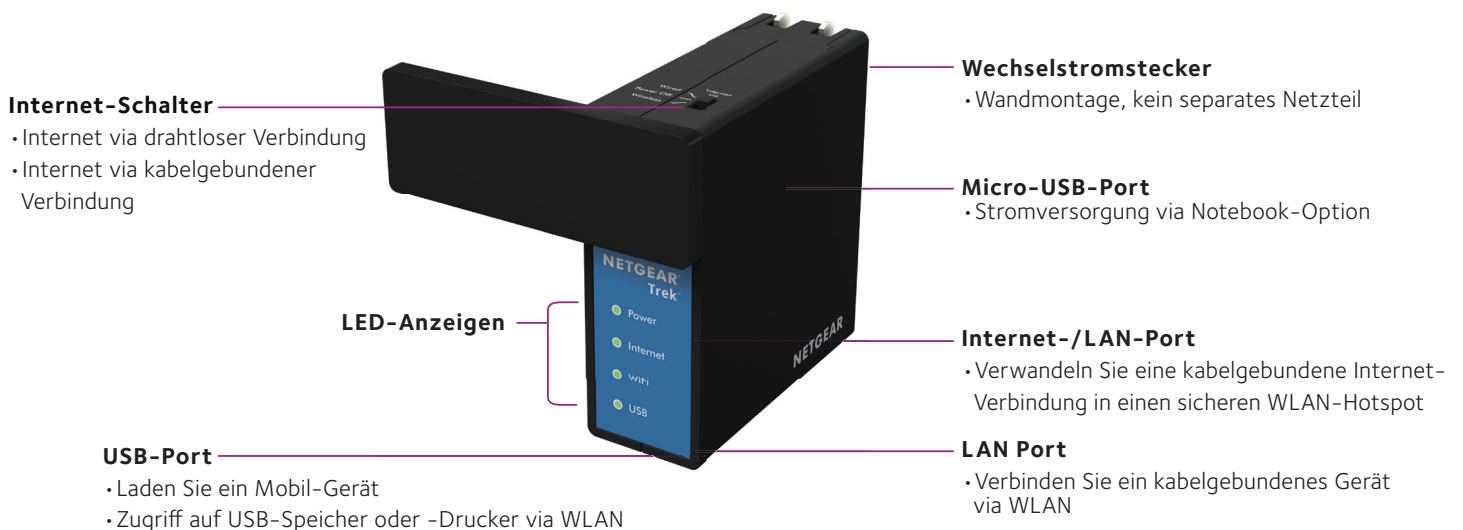

Verbindungsdiagramm