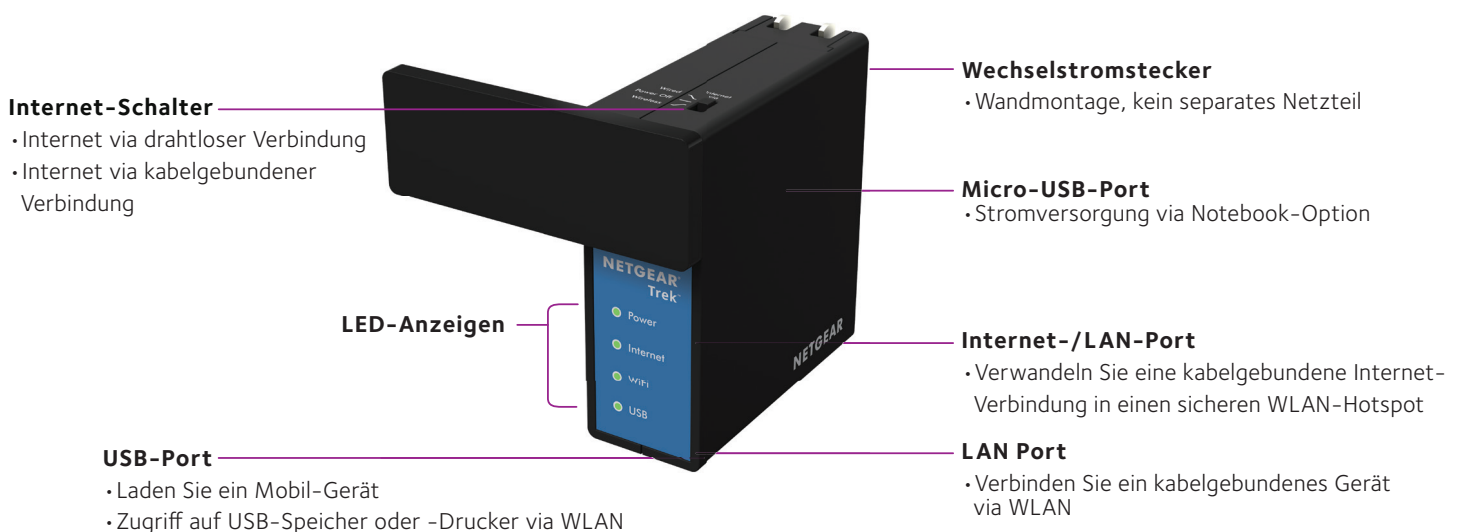

Verbindungsdiagramm